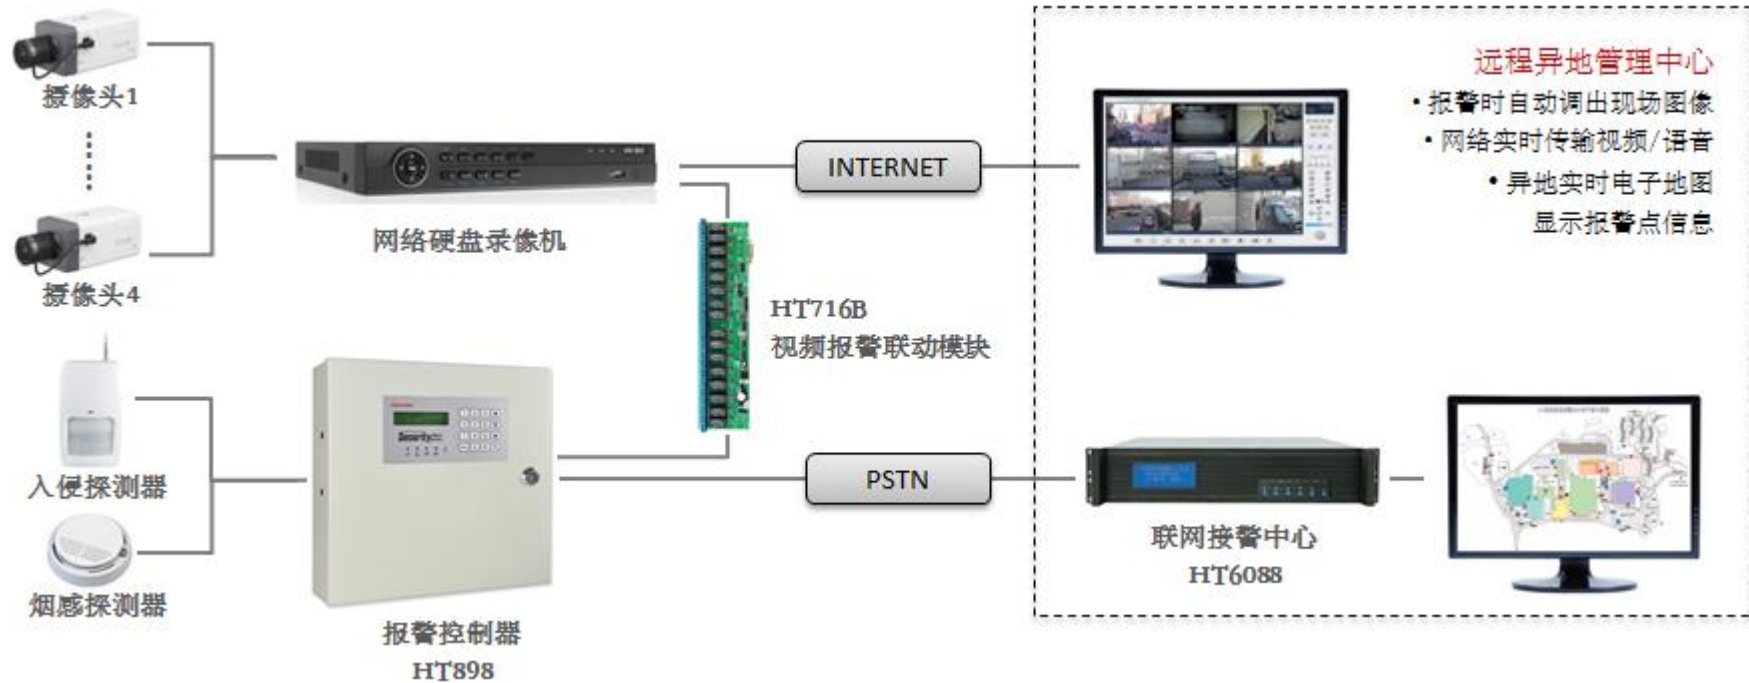

华通 HUATONG 报警视频联动解决方案

系统描述

高效直观的视频监控系统以及灵活迅速的报警联动系统是现代安防监控的重要组成部分，现在监控系统的监控点多，电视墙监视器数量有限，人眼的生理特点会遗漏大部分有用图像，加上监控人员责任心因素，视频监控的效果就很差，主要作用是出现问题后查看录像资料的作用。视频与报警联动不仅可以提高视频监控的效果还可以解决“误报警”和及时处理警情。

华通视频报警联动系统将二者有机地结合在一起，系统具有完善的功能和高效的反映速度以及灵活的事件处理能力。

华通网络报警视频联动方案可结合已有的各种监控平台进行本地独立工作，也可联网组成一个强大的报警视频全方位智能安防系统，有效的解决了报警和视频监控互相结合联动的问题，实现报警的远程可视化，从而有效的解决了现场探测器出现误报问题的发生，打破了传统意义上的现场报警概念，让用户体验到报警的安全和可靠性。广泛应用于公安、教育、电信、服务等行业。

系统采用模块化的设计理念，充分考虑了系统的稳定性和国家安防系统的设计要求，由监控、报警两个大系统有机结合而成，两系统既存在紧密联系，又有各自的独立性。

报警防区一旦有人闯入，报警系统就会产生响应，将警情传输给监控系统，监控系统能够立刻做出相应动作，本地与异地远程同时弹出报警画面、声音警告、发送邮件、触发报警输出。管理人员可以及时对警情进行有效处理。

系统以先进的设备与强大的技术作为基础，通过复杂的底层程序设计，为使用者展现了非常友好的控制界面，使用户能通过非常简单的操作来实现日常的管理和维护工作。系统采用模块化设计，减轻了工作人员排查故障的难度。模块之间相互独立，一个模块的故障不会影响到系统的正常使用。

功能特点

- 在原有监控系统的基础上，通过报警联动模块，当发生警情时，本地/异地同时弹出发生警情的监控画面，报警联动视频核实警情，解决误报的问题；
- HT716B 视频联动报警模块共 16 路输出，模块可组合使用；
- HT898A 多功能报警控制器，共 80 个独立防区，有线/无线/总线三合一智能报警；
- 支持视频丢失报警、视频移动监测报警、视频遮挡报警、非法访问报警、网络断开报警、IP 冲突报警、录像异常、硬盘错误、硬盘满报警、本地报警接收主机报警；
- 报警主机触发报警后，联动网络报警视频服务器，本地与异地远程同时弹出报警画面、声音警告、发送邮件、触发报警输出
- 支持远程手动触发和停止录像、停止报警输出